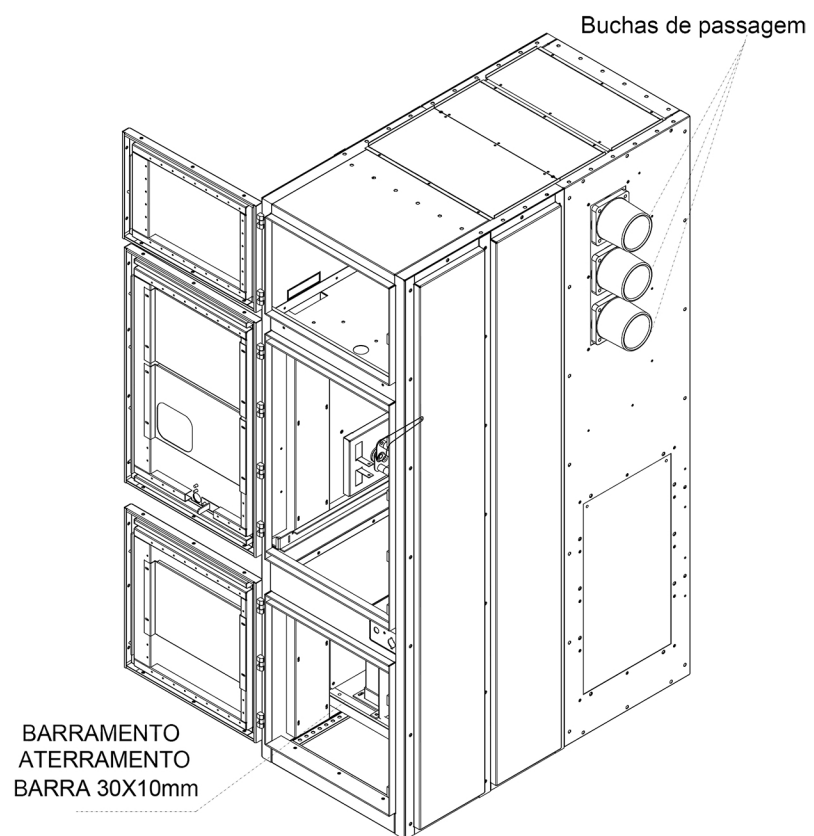

NEW PAC - Grau de Proteção IP-54

VISTA FRONTAL

C

VISTA FRONTAL COM DISJUNTOR

CORTE BB

BARRAMENTO GERAL
BARRA 60X10mm
CANTO REDONDO

CORTE CC

Placas isolantes
policarbonato 4mm

CORTE AA

BARRAMENTO ATERRAMENTO
BARRA 30X10mm