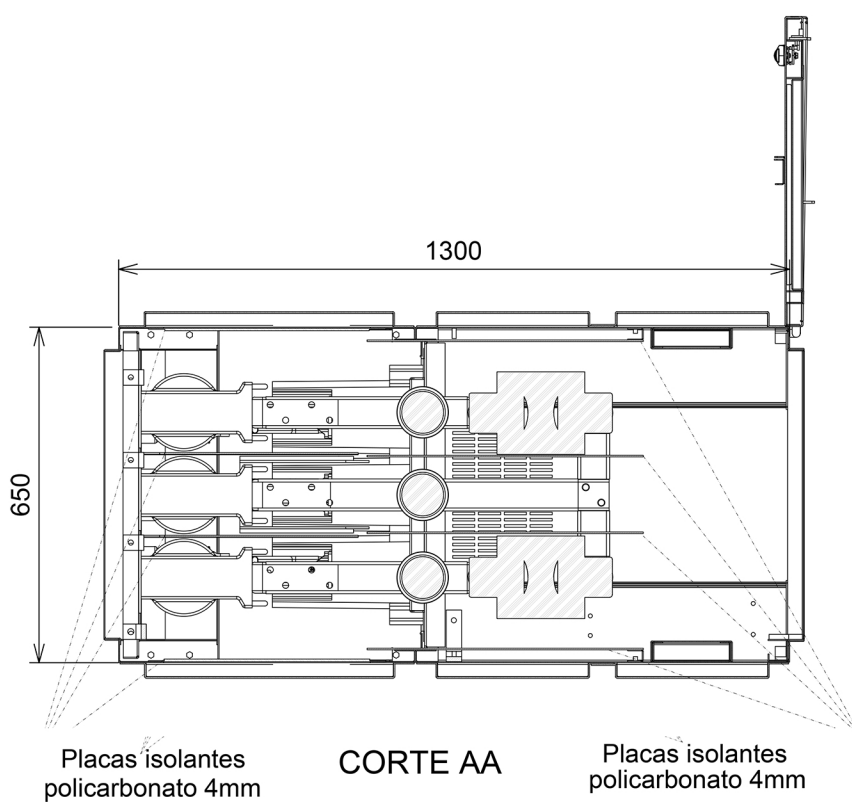

NEW PAC - Grau de Proteção IP-54

VISTA FRONTAL

C

VISTA FRONTAL COM DISJUNTOR

CORTE BB

BARRAMENTO GERAL
BARRA 60X10mm
CANTO REDONDO

CORTE CC

Placas isolantes
policarbonato 4mm

CORTE AA

BARRAMENTO ATERRAMENTO
BARRA 30X10mm