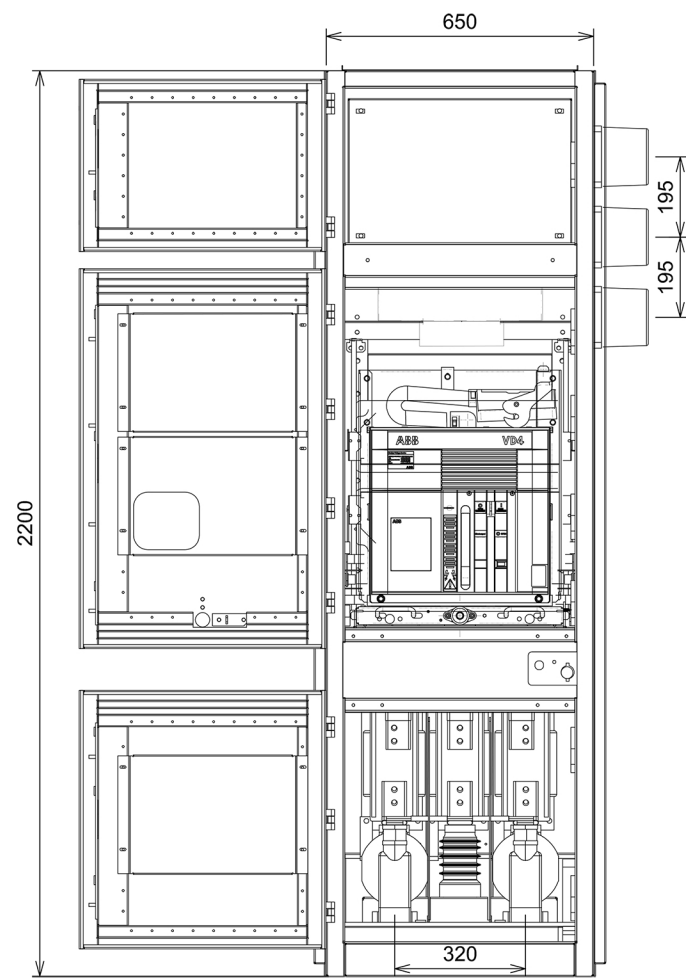

NEW PAC - Grau de Proteção IP-54

VISTA FRONTAL

C

VISTA FRONTAL COM DISJUNTOR

CORTE BB

BARRAMENTO GERAL
BARRA 60X10mm
CANTO REDONDO

CORTE CC

Placas isolantes
policarbonato 4mm

CORTE AA

BARRAMENTO ATERRAMENTO
BARRA 30X10mm