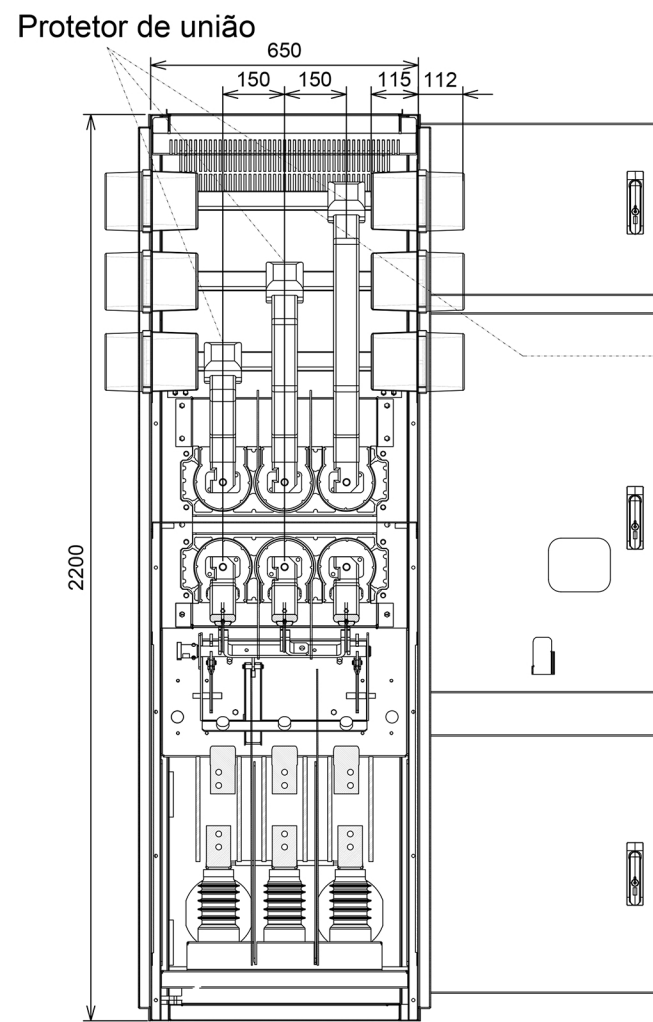

NEW PAC - Grau de Proteção IP-54

VISTA FRONTAL

C

VISTA FRONTAL COM DISJUNTOR

CORTE BB

BARRAMENTO GERAL
BARRA 60X10mm
CANTO REDONDO

CORTE CC

Placas isolantes
policarbonato 4mm

CORTE AA

BARRAMENTO ATERRAMENTO
BARRA 30X10mm