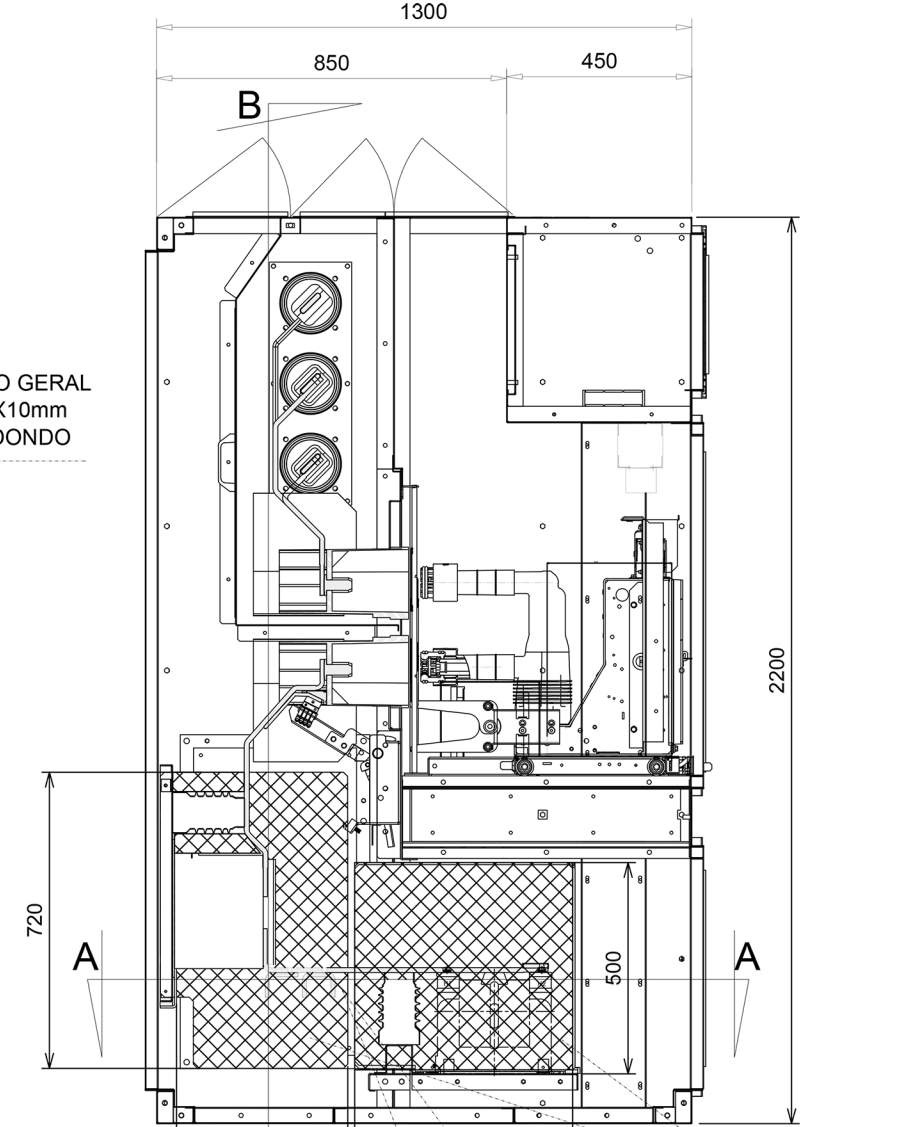

NEW PAC - Grau de Proteção IP-54

VISTA FRONTAL

C

VISTA FRONTAL COM DISJUNTOR

CORTE BB

BARRAMENTO GERAL
BARRA 60X10mm
CANTO REDONDO

CORTE CC

Placas isolantes
policarbonato 4mm

CORTE AA

BARRAMENTO ATERRAMENTO
BARRA 30X10mm