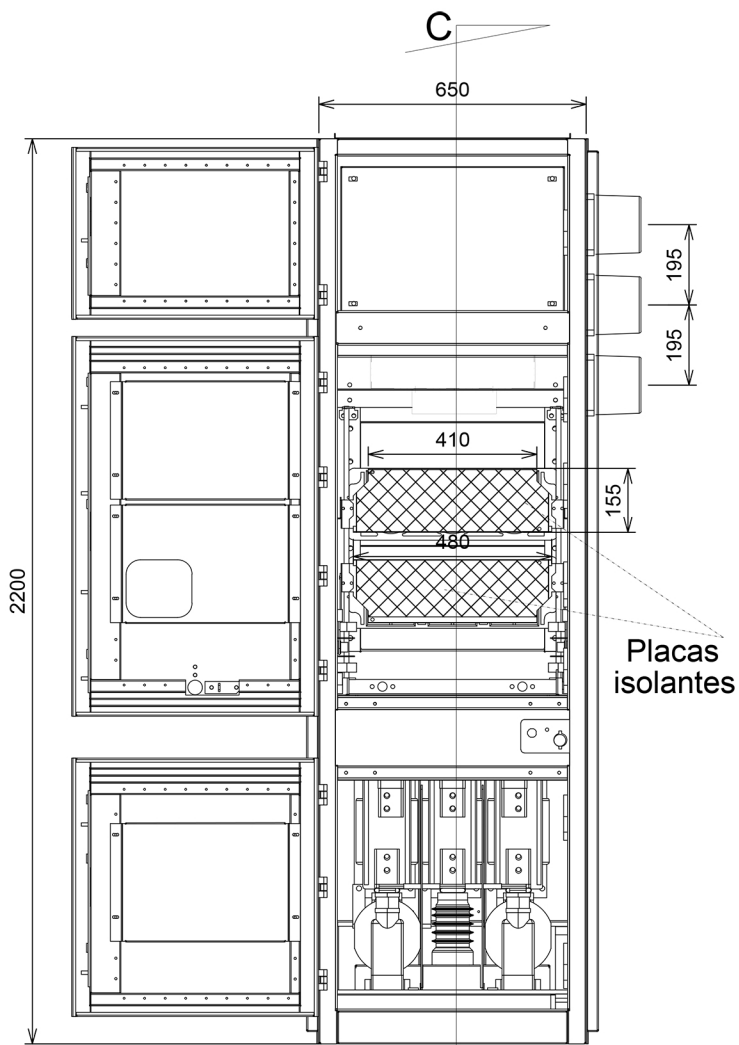

NEW PAC - Grau de Proteção IP-54

VISTA FRONTAL

C

VISTA FRONTAL COM DISJUNTOR

CORTE BB

BARRAMENTO GERAL
BARRA 60X10mm
CANTO REDONDO

CORTE CC

Placas isolantes
policarbonato 4mm

CORTE AA

BARRAMENTO ATERRAMENTO
BARRA 30X10mm